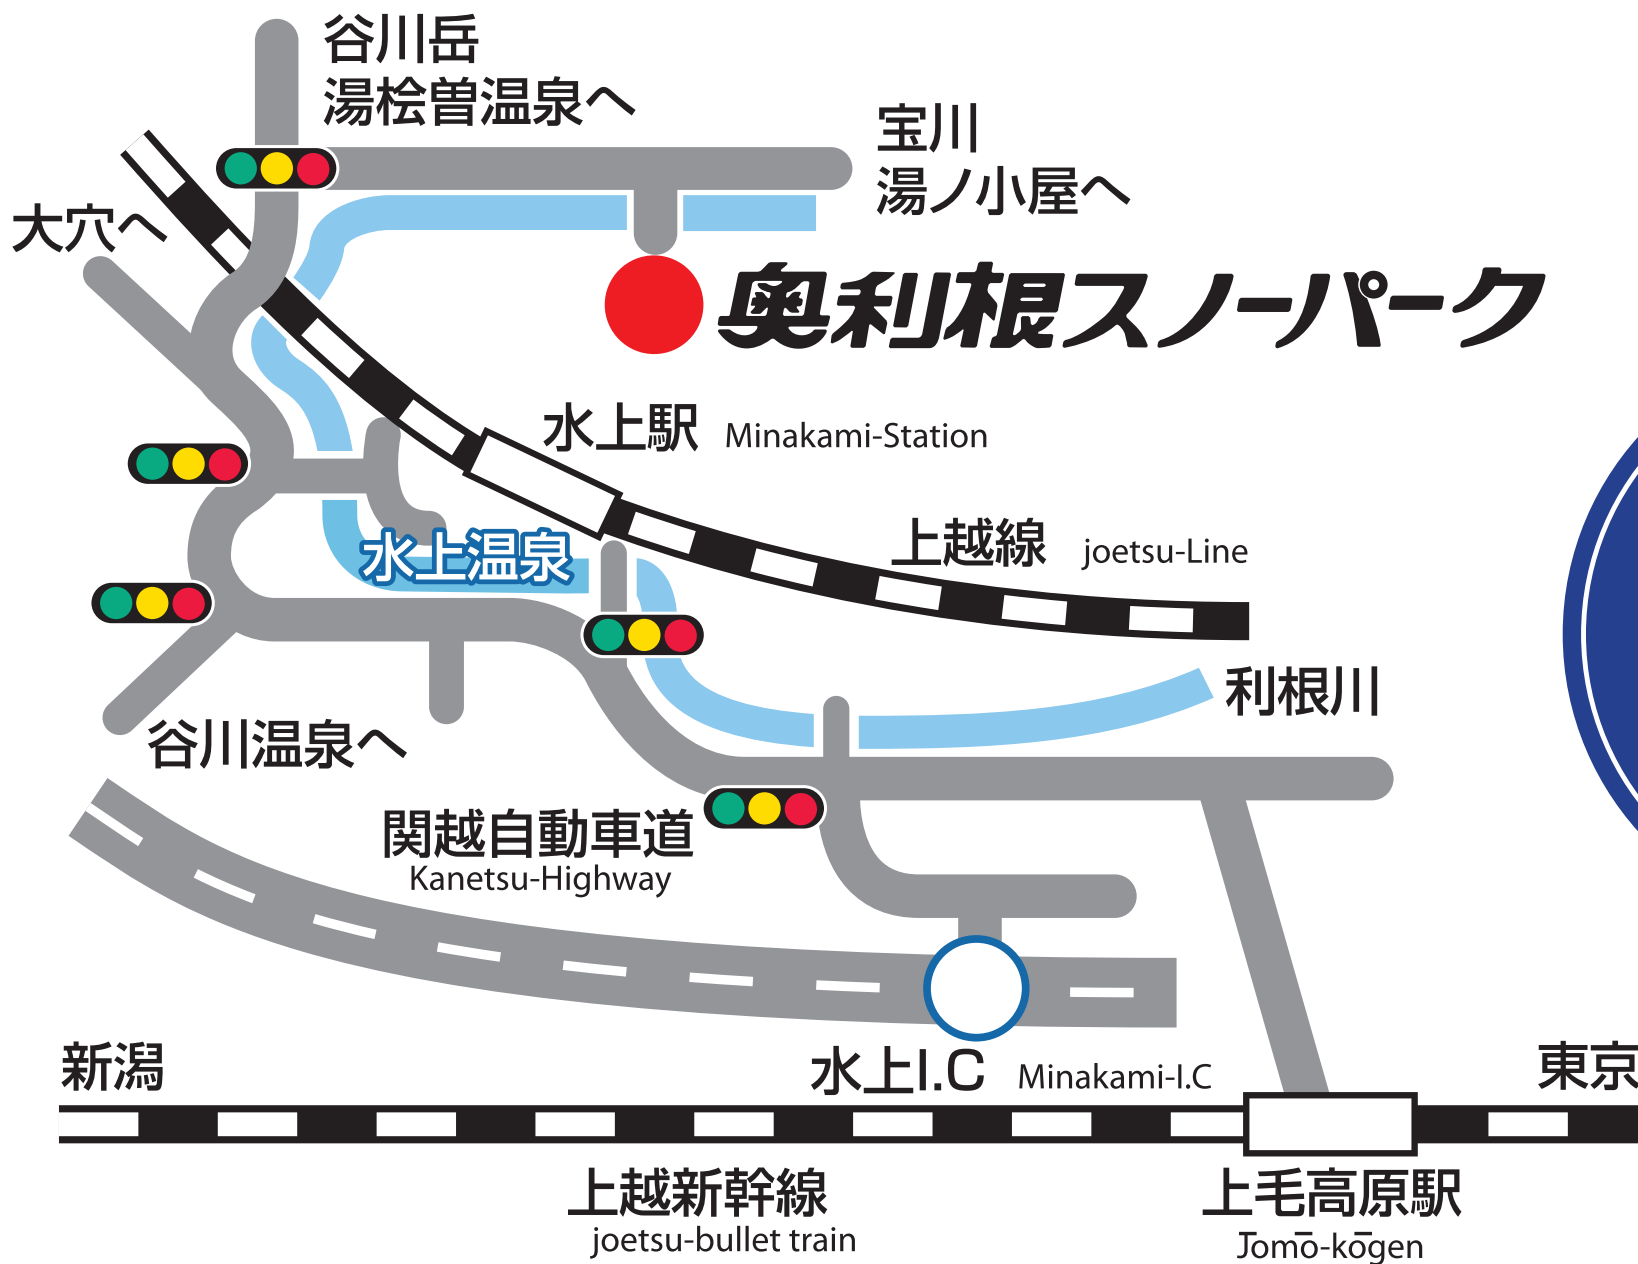

首都圏より2時間でアクセス!! 関越自動車道水上I.Cより10km

駐車場  
無料!!